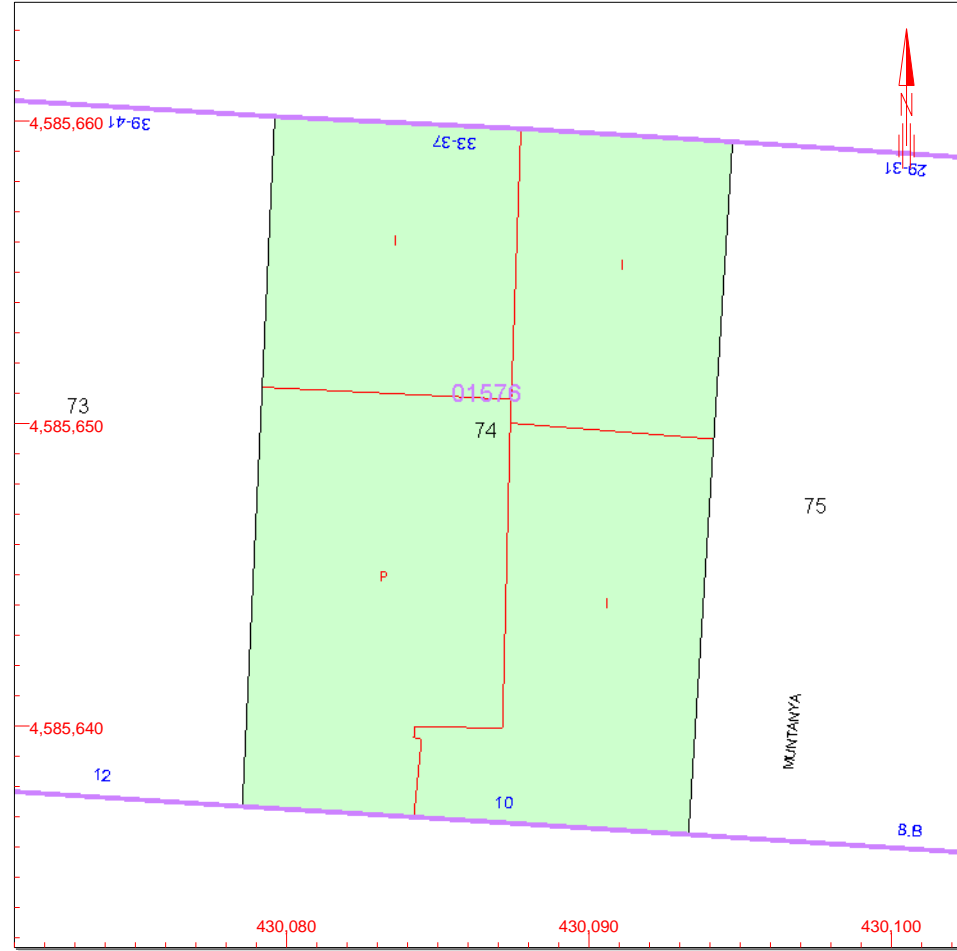

DATOS DESCRIPTIVOS DEL INMUEBLE

LOCALIZACIÓN

CL MARIA LABERNIA 33

08032 BARCELONA [BARCELONA]

USO PRINCIPAL

Residencial

AÑO CONSTRUCCIÓN

1950

COEFICIENTE DE PARTICIPACIÓN

100,00000

SUPERFICIE CONSTRUIDA [m²]

213

PARCELA CATASTRAL

SITUACIÓN

CL MARIA LABERNIA 33

BARCELONA [BARCELONA]

SUPERFICIE CONSTRUIDA [m²]

213

SUPERFICIE GRÁFICA PARCELA [m²]

342

TIPO DE FINCA

Parcela construida sin división horizontal

CONSTRUCCIÓN

Destino	Escalera	Planta	Puerta	Superficie m ²
VIVIENDA	0	01	01	79
VIVIENDA	0	02	02	77
ALMACEN	0	03	03	57

INFORMACIÓN GRÁFICA

E: 1/250

Este documento no es una certificación catastral, pero sus datos pueden ser verificados a través del 'Acceso a datos catastrales no protegidos' de la SEC.

430,100 Coordenadas U.T.M. Huso 31 ETRS89
 Límite de Manzana
 Límite de Parcela
 Límite de Construcciones
 Mobiliario y aceras
 Límite zona verde
 Hidrografía